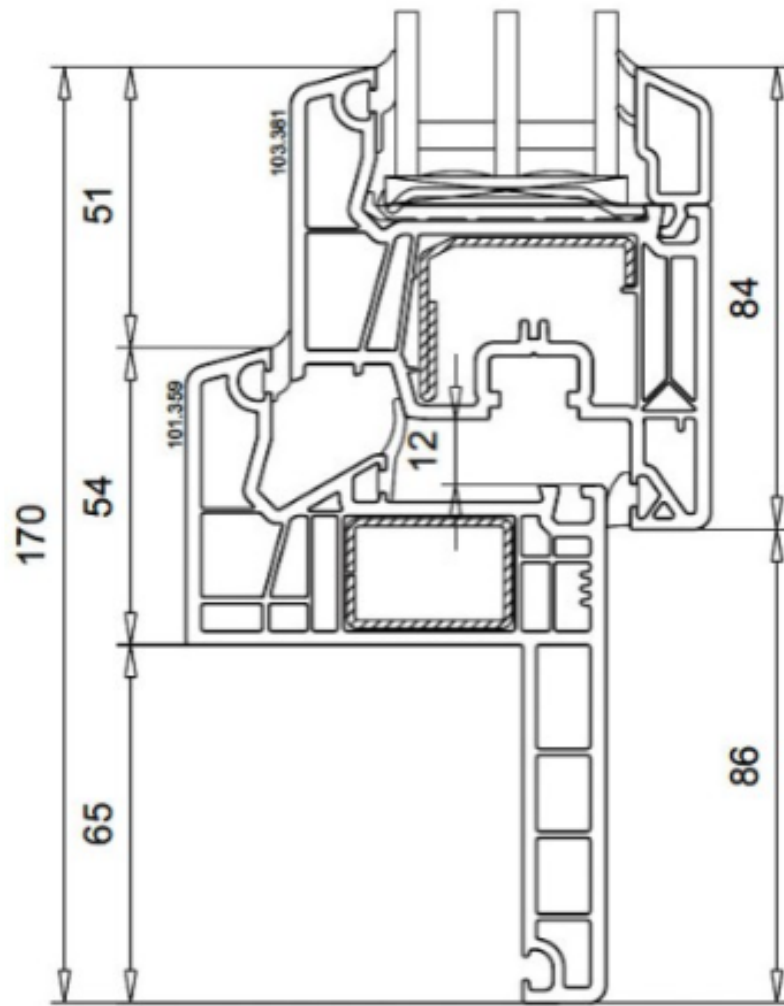

ENG: **VEKA SOFTLINE 76 RENOVATION 35**

Frame 101.358/ Sash 103.381

FR: **VEKA SOFTLINE 76 RÉNOVATION 35**

L'encadrement 101.358/ L'ouvrant 103.381

DE: **VEKA SOFTLINE 76 RENOVIERUNG 35**

Rahme 101.358/ Flügel 103.381

IT: **VEKA SOFTLINE 76 RESTAURO 35**

Telaio 101.358/ Anta 103.381

ENG: **VEKA SOFTLINE 76 RENOVATION 65**

Frame 101.359/ Sash 103.381

FR: **VEKA SOFTLINE 76 RÉNOVATION 65**

L'encadrement 101.359/ L'ouvrant 103.381

DE: **VEKA SOFTLINE 76 RENOVIERUNG 65**

Rahme 101.359/ Flügel 103.381

IT: **VEKA SOFTLINE 76 RESTAURO 65**

Telaio 101.359/ Anta 103.381