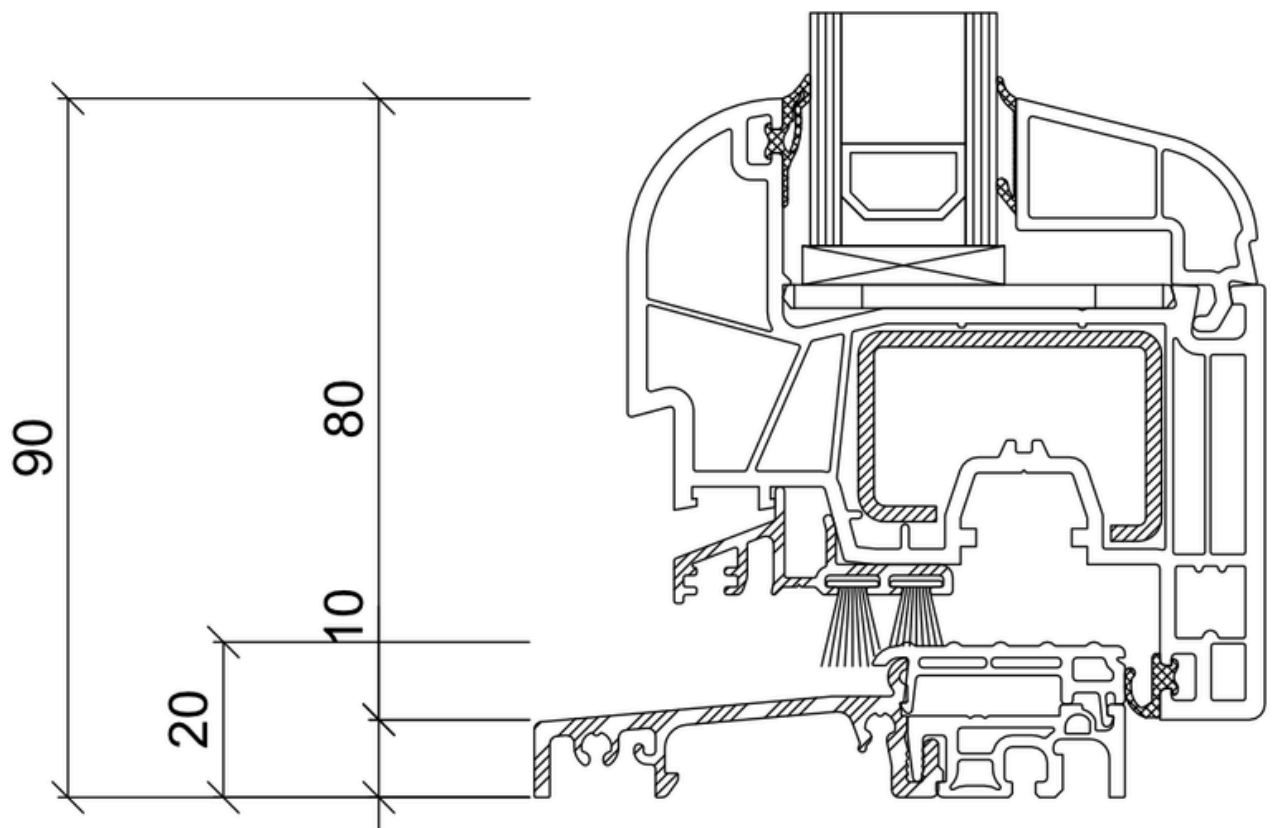

## **SALAMANDER GREENEVOLUTION AD RL**

ENG: Frame 76O OO3/ Sash 761 OO4

FR: L'encadrement 76O OO3/ L'ouvrant 761 OO4

DE: Rahme 76O OO3/ Flügel 761 OO4

IT: Telaio 76O OO3/ Anta 761 OO4

## **SALAMANDER GREENEVOLUTION AD RL**

ENG: Threshold/ Sash CL 761 OO4

FR: Seuil/ L'ouvrant CL 761 OO4

DE: Schwelle/ Flügel CL 761 OO4

IT: Soglia/ Anta CL 761 OO4