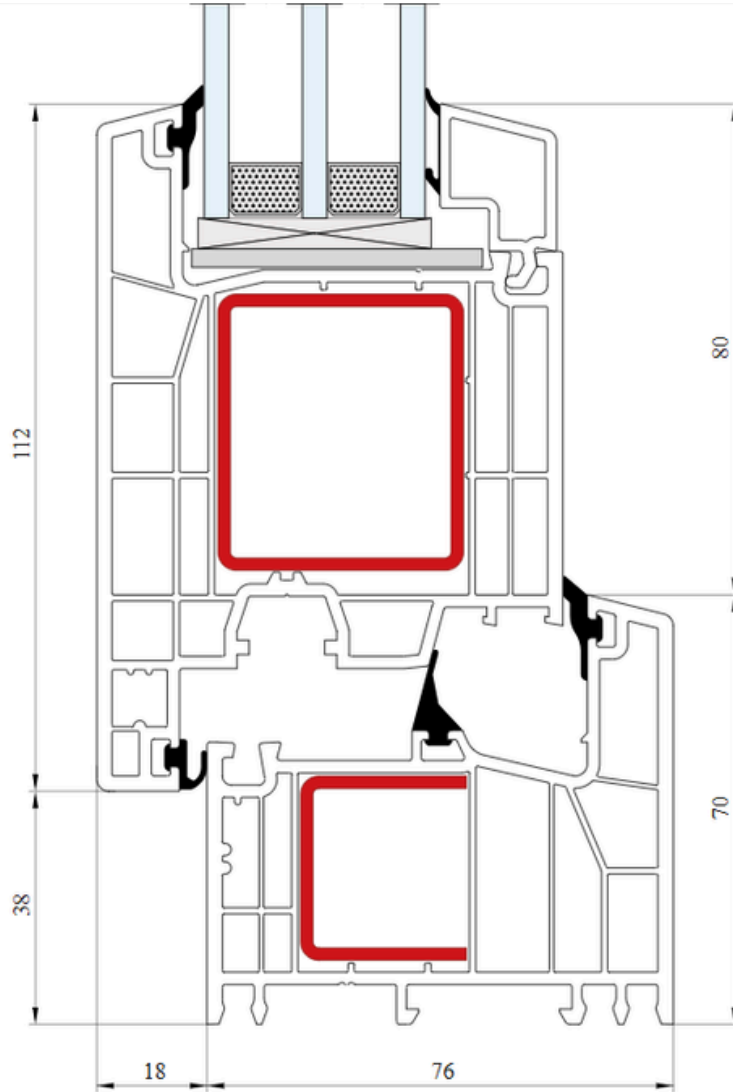

## **SALAMANDER GREENEVOLUTION MD**

ENG: Frame 76O OO4/ Transitional Sash 761 OO8  
(OPENING INWARDS)

FR: L'encadrement 76O OO4/ Porte de service 761 OO8  
(OUVERTURE VERS L'INTÉRIEUR)

DE: Rahme 76O OO4/ Terrassen\_T 761 OO8  
(NACH INNEN ÖFFNEN)

IT: Telaio 76O OO4/ Anta maggiorata 761 OO8  
(APERTURA VERSO L'INTERNO)

## **SALAMANDER GREENEVOLUTION MD**

ENG: Frame 76O OO4/ Transitional Sash 761 OO9  
(OPENING OUTWARDS)

FR: L'encadrement 76O OO4/ Porte de service 761 OO9  
(OVERTURE VERS L'EXTÉRIEUR)

DE: Rahme 76O OO4/ Terrassen\_T 761 OO9  
(NACH AUSSEN ÖFFNEN)

IT: Telaio 76O OO4/ Anta maggiorata 761 OO9  
(APERTURA VERSO L'ESTERNO)