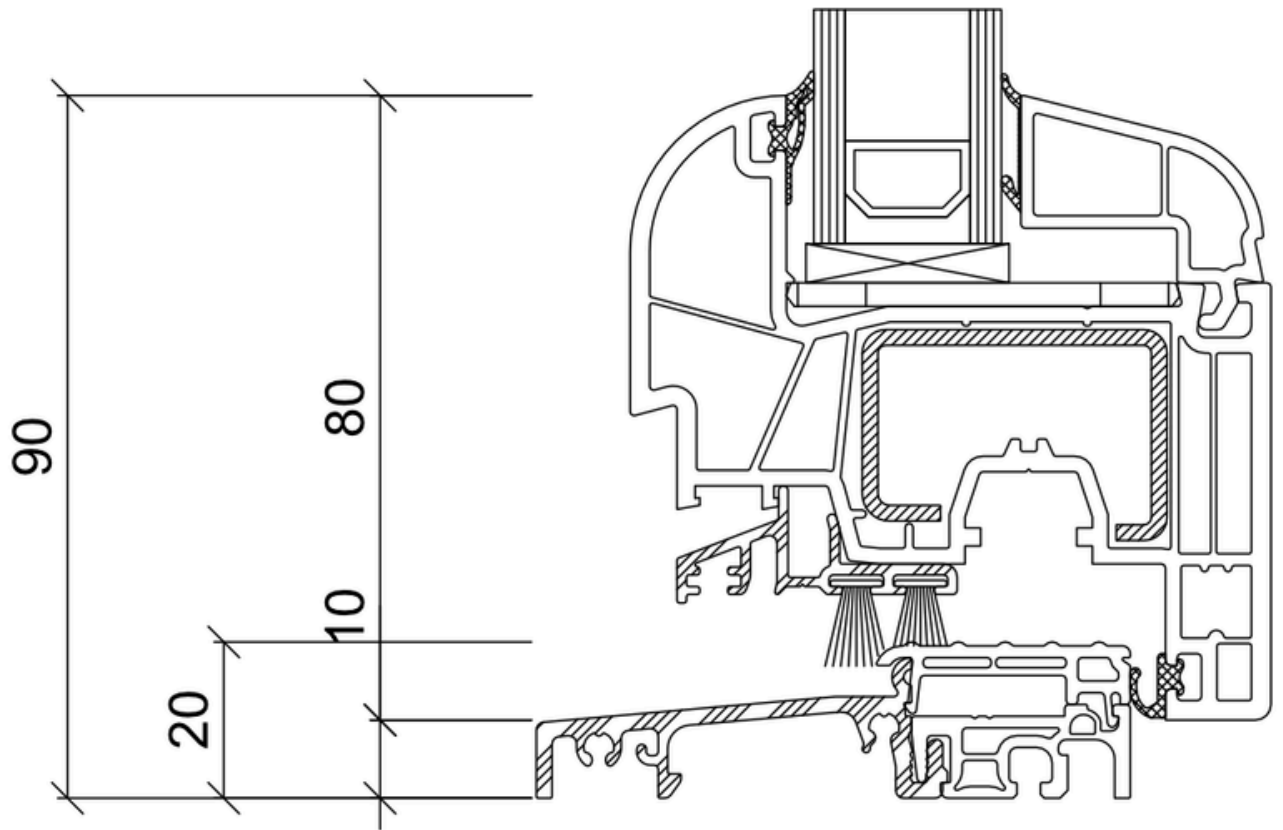

SALAMANDER GREENEVOLUTION MD RL

ENG: Frame 76O OO4/ Sash 761 OO4

FR: L'encadrement 76O OO4/ L'ouvrant 761 OO4

DE: Rahme 76O OO4/ Flügel 761 OO4

IT: Telaio 76O OO4/ Anta 761 OO4

SALAMANDER GREENEVOLUTION MD RL

ENG: Threshold/ Sash CL 761 OO4

FR: Seuil/ L'ouvrant CL 761 OO4

DE: Schwelle/ Flügel CL 761 OO4

IT: Soglia/ Anta CL 761 OO4