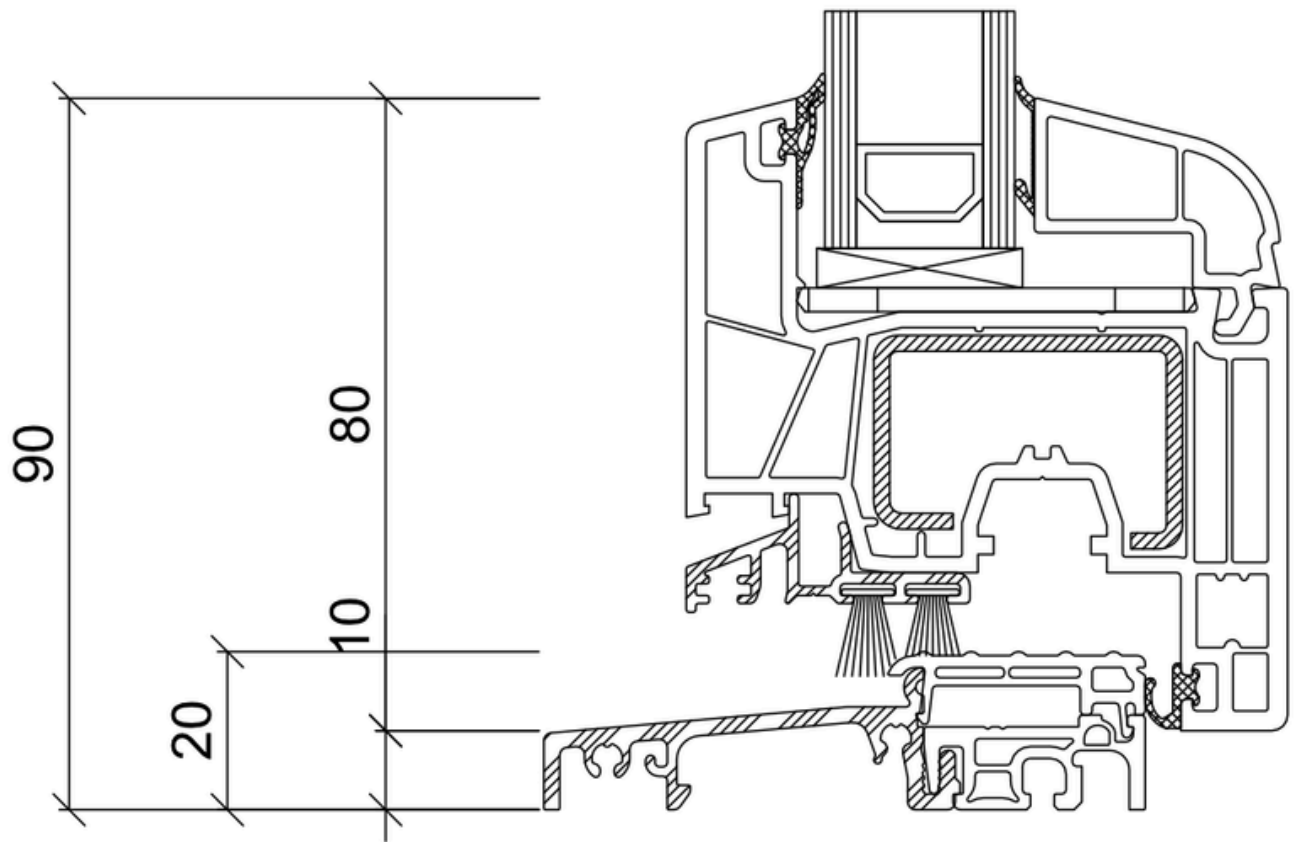

SALAMANDER GREENEVOLUTION MD CL

ENG: Frame 76O OO4/ Sash 761 OO2

FR: L'encadrement 76O OO4/ L'ouvrant 761 OO2

DE: Rahme 76O OO4/ Flügel 761 OO2

IT: Telaio 76O OO4/ Anta 761 OO2

SALAMANDER GREENEVOLUTION MD CL

ENG: Threshold/ Sash CL 761 OO2

FR: Seuil/ L'ouvrant CL 761 OO2

DE: Schwelle/ Flügel CL 761 OO2

IT: Soglia/ Anta CL 761 OO2